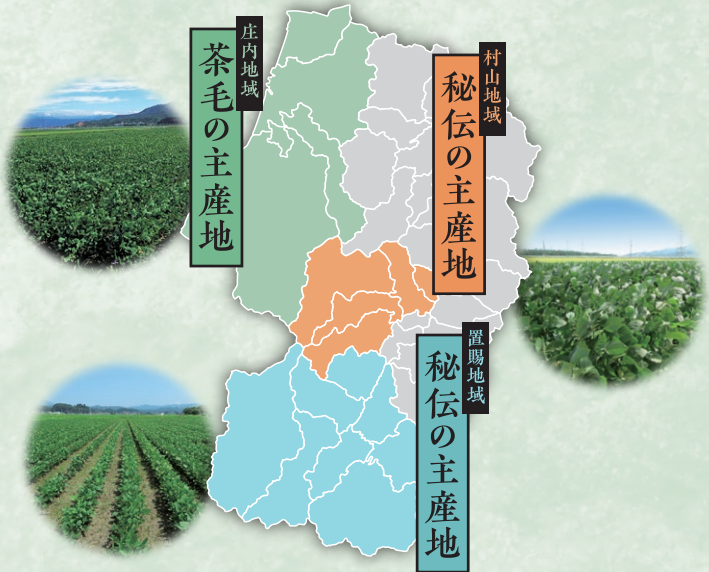

# 「山形枝豆」旬のカレンダー

	7月		8月		9月		10月
	下旬	上旬	中旬	下旬	上旬	中旬	下旬
茶毛の山形枝豆	←		庄内		→		
秘伝の山形枝豆					村山		置賜

作成 山形えだまめ日本一産地化推進協議会  
 JAグループ山形・JA全農山形  
 事務局 山形県農林水産部園芸農業推進課内  
 TEL 023-630-2458  
 住所 山形市松波二丁目8番1号

おいしい山形  
 推進機構  
 えだまめ紹介  
 ホームページ